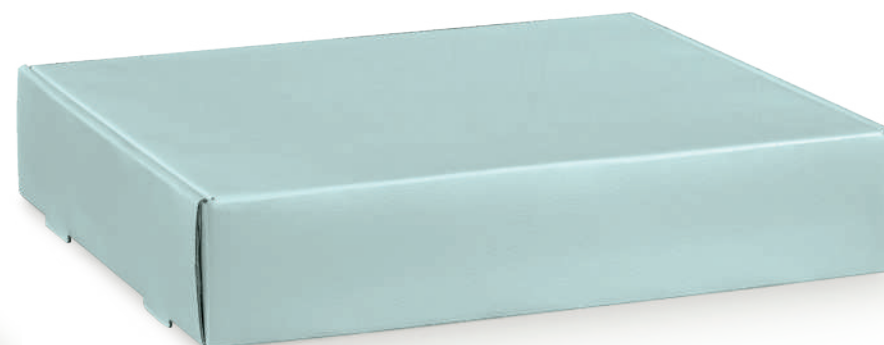

**Quadretto C/Fasc.
+ Div. New**
360x50x30 Art. 17366

Vassoio Clip
120x55x40 Art. 17367

Vassoio Clip
120x75x60 Art. 17368

Cesto
435x290x45 Art. 17380

Fast
310x255x65 Art. 17379

In Con Cordino
60x60x40 Art. 35947
90x90x65 Art. 35949