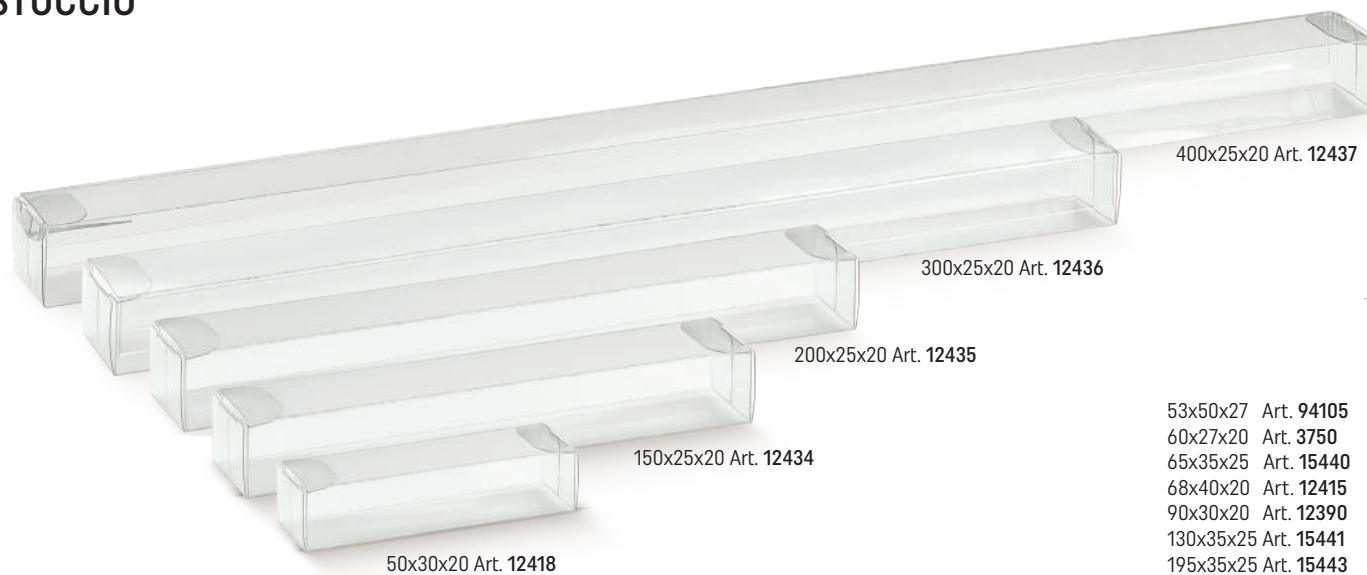

ASTUCCIO

Cubetto Cuore
38x38x26 Art. 2521

Bicchierino
33x33x50 Art. 12393

AUTOMONTANTE

Miniastuccio
30x30x12 Art. 12658
47x47x17 Art. 3215
50x50x20 Art. 3216

TRASPARENTE Idoneo al contatto diretto con tutti gli alimenti - Suitable for direct food contact