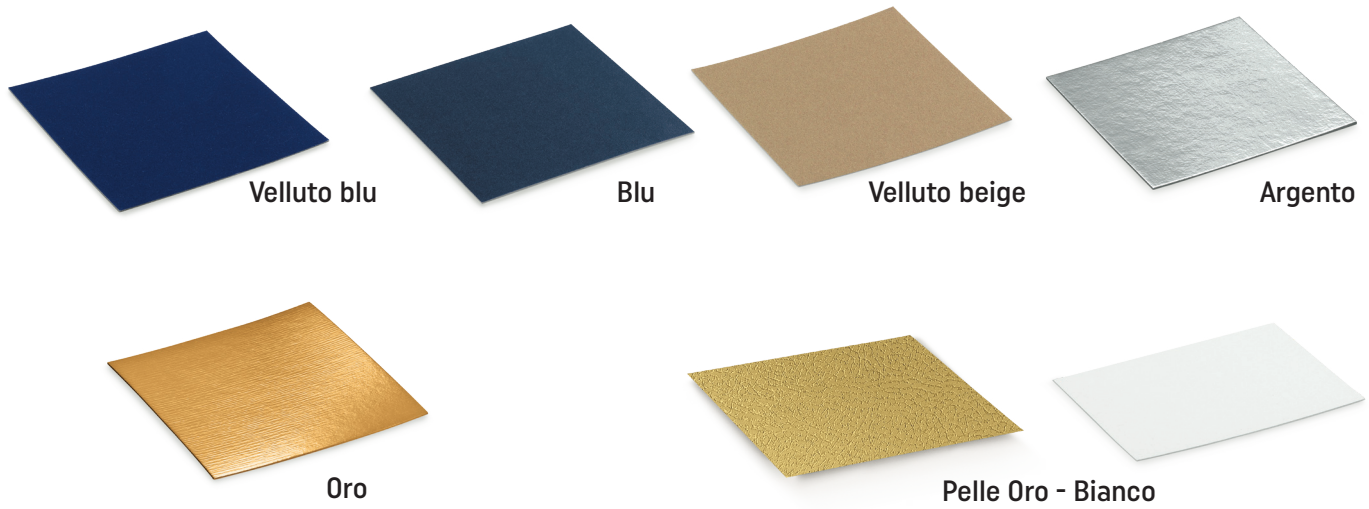

Borsetta new
80x25x80 Art. 112367S

TRASPARENTE STAMPATO

Tubo oro
100x38 Art. 105230S

Cono oro
155 Art. 102331S

●●● Scatola foglie
Fondino non compreso
Cardboard bottom not included

●●● FONDI PIANI

Per scatole trasparenti - For clear boxes